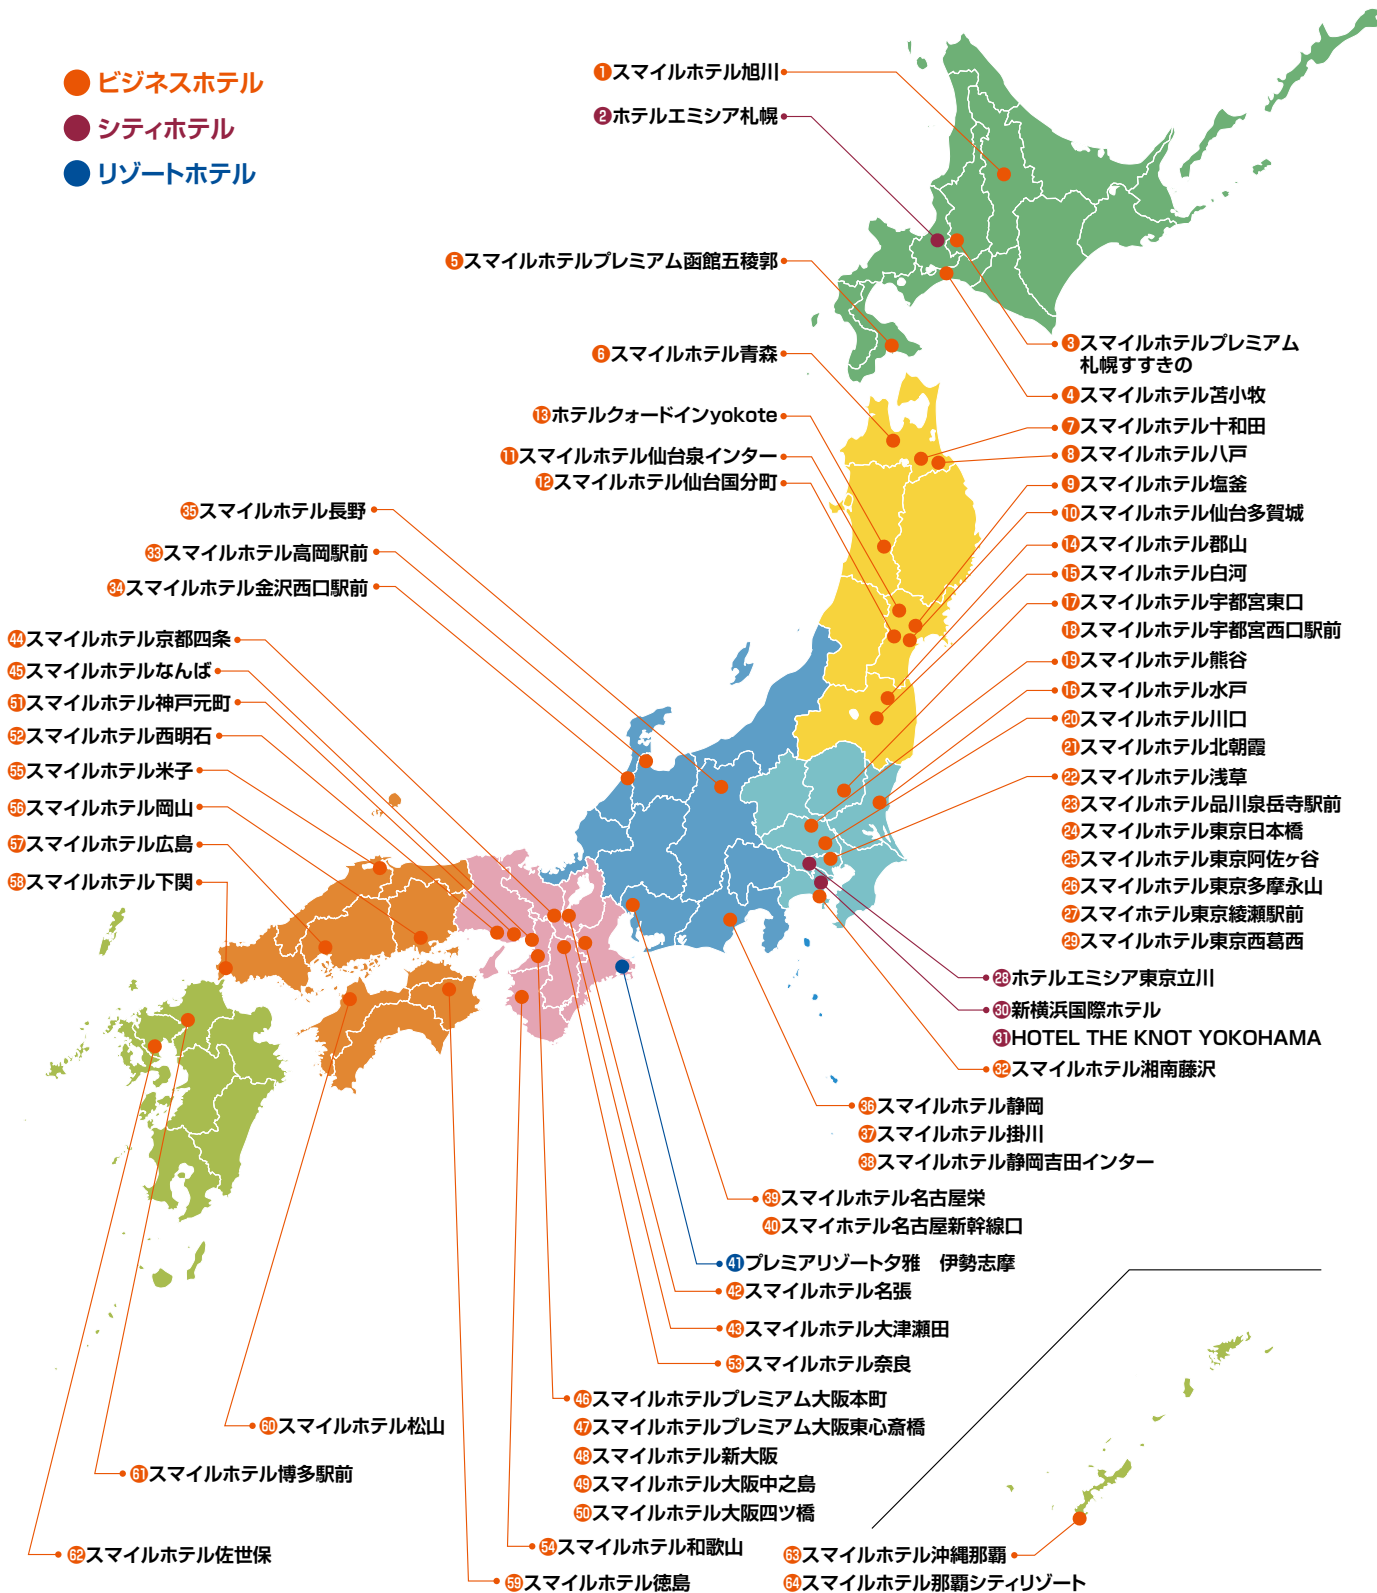

● スマイルホテルチェーンのご利用の場合

利用方法

①各施設へ直接ご連絡の上、ハマふれんど会員である旨と宿泊補助券を利用する旨をお伝えいただき、宿泊予約をしてください。

■補助対象施設：P31 掲載の全国 64 施設（2023 年 2 月時点）※予定含む

②宿泊当日、宿泊施設チェックインの際に巻末にある「宿泊補助券」に必要事項を記入し提出してください。その際に併せて被共済者証（会員証）をご提示ください。

- ビジネスホテル
- シティホテル
- リゾートホテル

- ① スマイルホテル旭川
- ② ホテルエミシア札幌
- ③ スマイルホテルプレミアム札幌すすきの
- ④ スマイルホテル苫小牧
- ⑤ スマイルホテルプレミアム函館五稜郭
- ⑥ スマイルホテル青森
- ⑦ スマイルホテル十和田
- ⑧ スマイルホテル八戸
- ⑨ スマイルホテル塩釜
- ⑩ スマイルホテル仙台多賀城
- ⑪ スマイルホテル仙台泉インター
- ⑫ スマイルホテル仙台国分町
- ⑬ ホテルウォードインyakote
- ⑭ スマイルホテル郡山
- ⑮ スマイルホテル白河
- ⑯ スマイルホテル宇都宮東口
- ⑰ スマイルホテル宇都宮西口駅前
- ⑱ スマイルホテル熊谷
- ⑲ スマイルホテル水戸
- ⑳ スマイルホテル川口
- ㉑ スマイルホテル北朝霞
- ㉒ スマイルホテル浅草
- ㉓ スマイルホテル品川泉岳寺駅前
- ㉔ スマイルホテル東京日本橋
- ㉕ スマイルホテル東京阿佐ヶ谷
- ㉖ スマイルホテル東京多摩永山
- ㉗ スマイルホテル東京綾瀬駅前
- ㉘ スマイルホテル東京西葛西
- ㉙ ホテルエミシア東京立川
- ㉚ 新横浜国際ホテル
- ㉛ HOTEL THE KNOT YOKOHAMA
- ㉜ スマイルホテル湘南藤沢
- ㉝ スマイルホテル静岡
- ㉞ スマイルホテル掛川
- ㉟ スマイルホテル静岡吉田インター
- ㊱ スマイルホテル名古屋栄
- ㊲ スマイルホテル名古屋新幹線口
- ㊳ プレミアリゾートタ雅 伊勢志摩
- ㊴ スマイルホテル名張
- ㊵ スマイルホテル大津瀬田
- ㊶ スマイルホテル奈良
- ㊷ スマイルホテルプレミアム大阪本町
- ㊸ スマイルホテルプレミアム大阪東心斎橋
- ㊹ スマイルホテル新大阪
- ㊺ スマイルホテル大阪中之島
- ㊻ スマイルホテル大阪四ツ橋
- ㊼ スマイルホテル和歌山
- ㊽ スマイルホテル徳島
- ㊾ スマイルホテル沖縄那覇
- ㊿ スマイルホテル那覇シティリゾート
- ㉜ スマイルホテル長野
- ㉝ スマイルホテル高岡駅前
- ㉞ スマイルホテル金沢西口駅前
- ㉟ スマイルホテル京都四条
- ㊱ スマイルホテルなんば
- ㊲ スマイルホテル神戸元町
- ㊳ スマイルホテル西明石
- ㊴ スマイルホテル米子
- ㊵ スマイルホテル岡山
- ㊶ スマイルホテル広島
- ㊷ スマイルホテル下関
- ㊸ スマイルホテル松山
- ㊹ スマイルホテル博多駅前
- ㊺ スマイルホテル佐世保