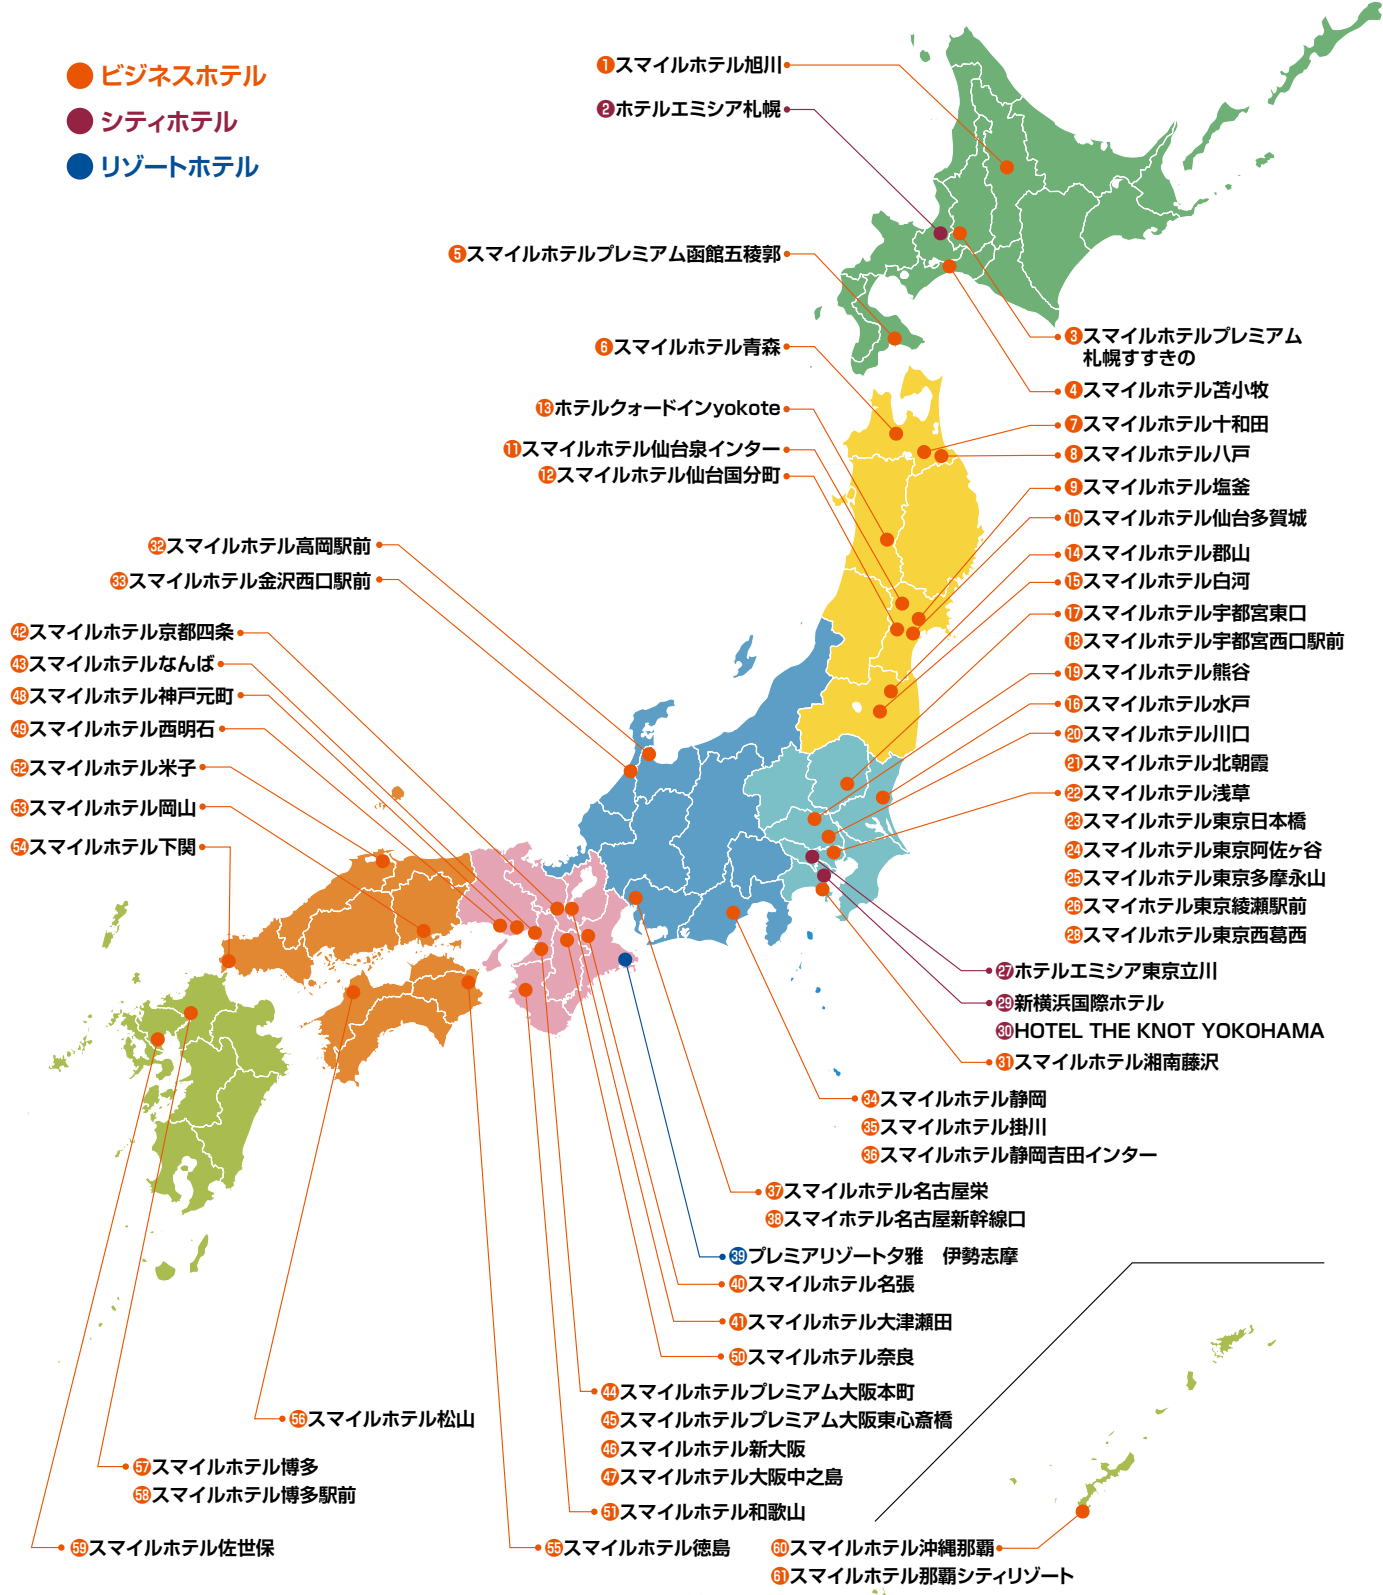

● スマイルホテルチェーンのご利用の場合

利用方法

- ①各施設へ直接ご連絡の上、ハマふれんど会員である旨と宿泊補助券を利用する旨をお伝えいただき、宿泊予約をしてください。
■補助対象施設：P31 掲載の全国 61 施設（2022 年 2 月時点）※予定含む
- ②宿泊当日、宿泊施設チェックインの際に巻末にある「宿泊補助券」に必要事項を記入し提出してください。その際に併せて被共済者証（会員証）をご提示ください。

- ビジネスホテル
- シティホテル
- リゾートホテル

- 利用資格
- ハマふれんどホームページ
- 発行物
- オリジナル行事
- ハマふれんどNEWS掲載誌面例
- オリジナルサービス案内
- 申込み方法
- HP利用方法
- 給付
- 宿泊
- 近畿日本ツーリスト
- 日本旅行
- ツアー
- 講座・セミナー
- スポーツ観戦
- 婚活
- 人間ドック
- 家事代行・ハウスクリーニング
- U D R
- BS-ログイン方法
- BS-アカウンツの登録方法
- 利用方法(マーク)
- レジャー・エンタメ
- スポーツ
- リラク・ビューティー
- 学
- 無料オンラインセミナー相談ダイヤル
- 健康
- 生活
- 育児
- 介護
- ショッピングハウジングカー
- 出会いブライダルペットベネボ
- グルメ
- お祝い
- 行事申込書
- 各種補助券等